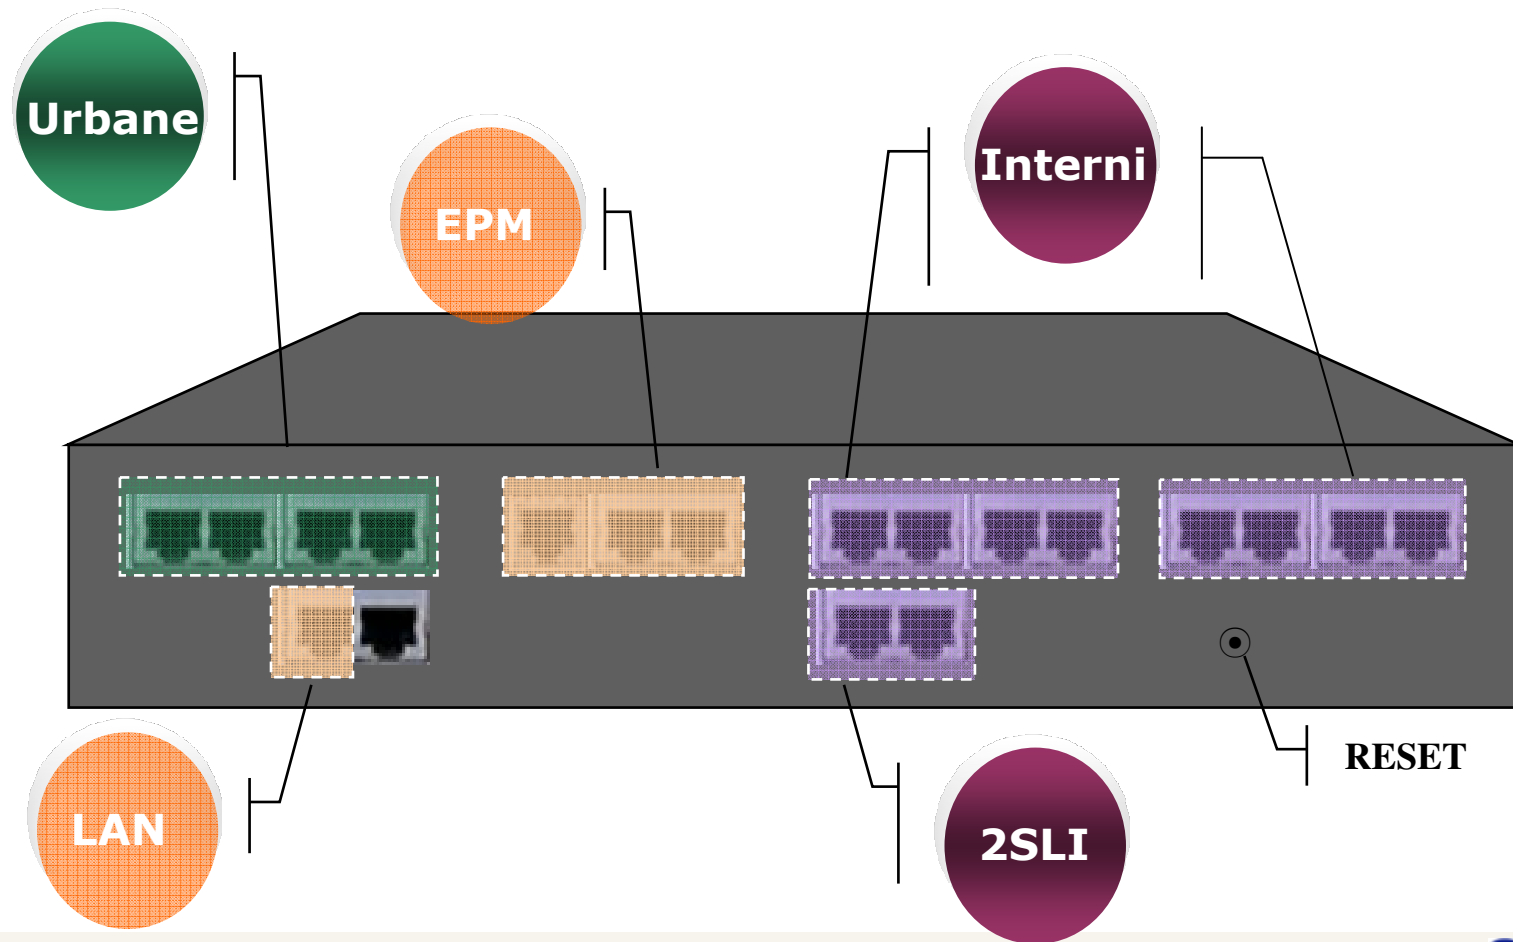

OfficeServ 7030

Samsung Confidential – Do not copy or distribute-

SAMSUNG
wireline

OfficeServ 7030 Capacità del sistema

OfficeServ 7030 è un sistema modulare ed espandibile che può essere configurato da uno a due Cabinet

OfficeServ 7030 Features integrate

VM/AA Integrati

Canali MGI Integrati

Features	OS7100	OS7030	
		Stand Alone	MultiCabinet
Canali MGI integrati	Max 8ch	Max 4ch	Max 8ch
VM/AA integrati	Max 4ch	Max 2ch	Max 4ch

OfficeServ 7030 Equipaggiamento

OfficeServ 7030

Layout Frontale del sistema

OfficeServ 7030 Descrizione delle componenti

- **Interni**

- 4DM : 4 ch DLI
- 4SM : 4 ch SLI
- 4LM : 4 ch Switch (Unmanaged LAN Switch)

- **Linee**

- 4TM : 4 ch Loop Trunk (CLI)
- 2BM : 2 ports BRI trunk

- **Features**

- EPM : Per abilitare 4LM or per la configurazione Multicabinet
- MODEM : Same board with OfficeServ 7000s

OfficeServ 7030