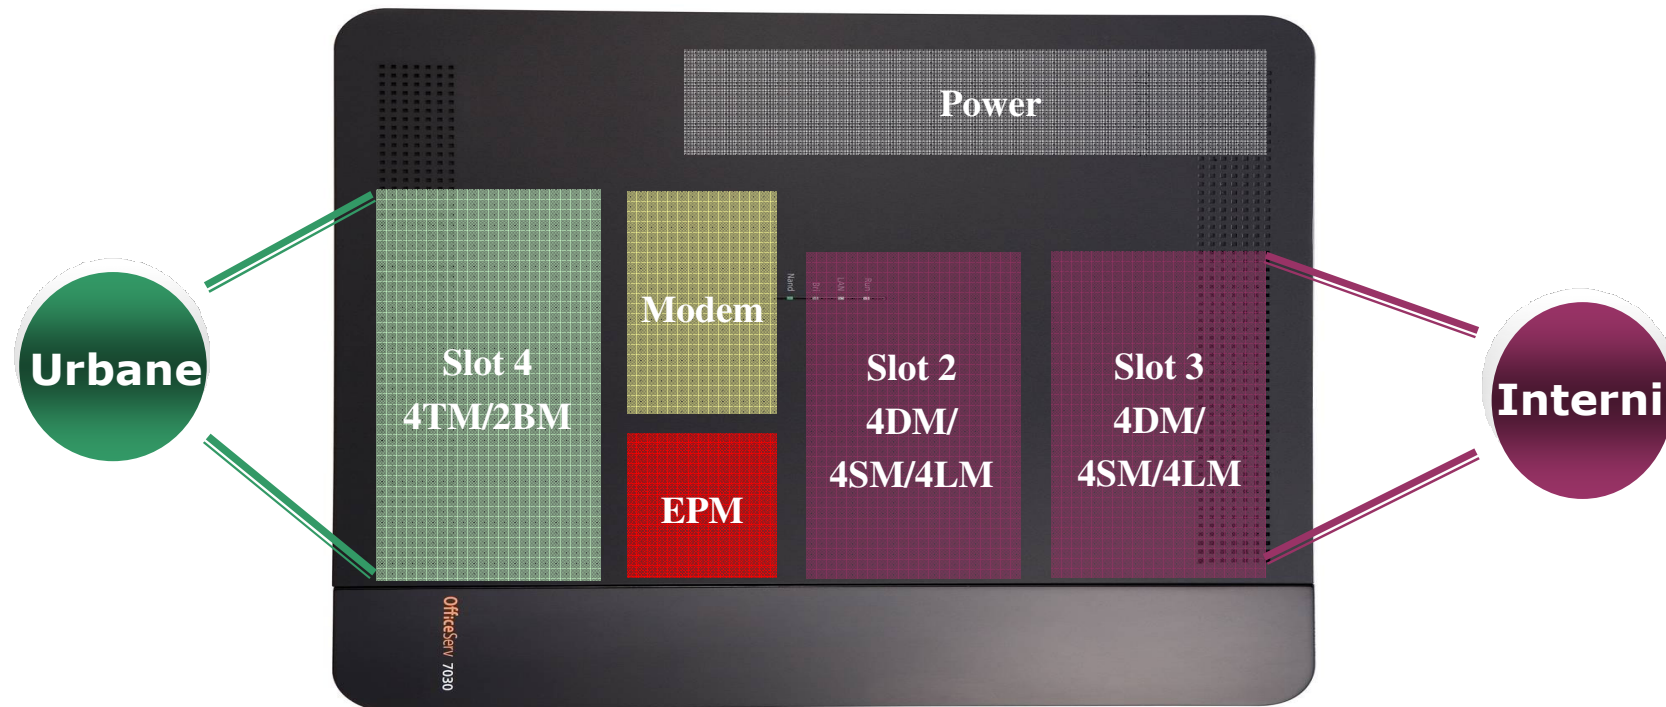

OfficeServ 7030

Samsung Confidential – Do not copy or distribute-

SAMSUNG
wireline

OfficeServ 7030 Capacità del sistema

OfficeServ 7030 è un sistema modulare ed espandibile che può essere configurato da uno a due Cabinet

OfficeServ 7030 Features integrate

VM/AA Integrati

Canali MGI Integrati

Features	OS7100	OS7030	
		Stand Alone	MultiCabinet
Canali MGI integrati	Max 8ch	Max 4ch	Max 8ch
VM/AA integrati	Max 4ch	Max 2ch	Max 4ch

OfficeServ 7030 Equipaggiamento

OfficeServ 7030

Layout Frontale del sistema

OfficeServ 7030 Descrizione delle componenti

- **Interni**

- 4DM : 4 ch DLI
- 4SM : 4 ch SLI
- 4LM : 4 ch Switch (Unmanaged LAN Switch)

- **Linee**

- 4TM : 4 ch Loop Trunk (CLI)
- 2BM : 2 ports BRI trunk

- **Features**

- EPM : Per abilitare 4LM or per la configurazione Multicabinet
- MODEM : Same board with OfficeServ 7000s

OfficeServ 7030